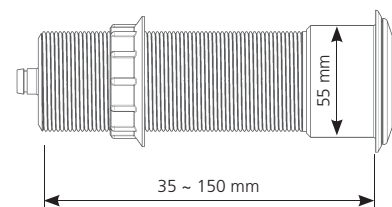

Référence	Gencod	Conditionnement	Colisage			Quantité Palette
				Nb	M³	Kg	
Commande à câble DV 800/22	31 5006 07	3 24723 002191 8	Carton	1	-	-	-
Commande à câble DV 800/70	31 5005 10	3 24723 002142 0	Carton	1	-	-	-
Commande à câble DV 800/150	31 5004 10	3 24723 002141 3	Carton	1	-	-	-