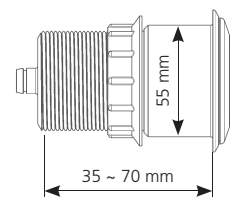

Référence	Gencod	Conditionnement	Colisage			Quantité Palette
				Nb	M³	Kg	
Commande à câble DV 800/22	31 5006 07	3 24723 002191 8	Carton	1	-	-	-
Commande à câble DV 800/70	31 5005 10	3 24723 002142 0	Carton	1	-	-	-
Commande à câble DV 800/150	31 5004 10	3 24723 002141 3	Carton	1	-	-	-