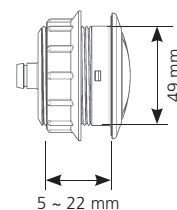

## DESCRIPTIF

- > Commande déportée
- > Traversée de parois jusqu'à 150 mm
- > Double volume
- > Bouton en ABS
- > Finition décorative chromée
- > Actionnement à câble
- > Effort d'actionnement inférieur à 20 Newton
- > Boîtier de traversée de cloison aluminium
- > Installation encastrée
- > Accessoires de fixation inclus

### COMMANDE à câble DV 800/22

Réf. : 31 5006 07

Bouton de commande double volume en ABS avec une finition chromée, diamètre d'encastrement 49 mm, actionnement à câble, à installer dans une parois d'épaisseur maximale de 22 mm.

### COMMANDE à câble DV 800/70

Réf. : 31 5005 10

Bouton de commande double volume en ABS avec une finition chromée, diamètre d'encastrement 55 mm, monté sur un boîtier de traversée de cloison en aluminium avec un diamètre d'encastrement de 55 mm, actionnement à câble, à installer dans une parois d'épaisseur maximale de 70 mm.

### COMMANDE à câble DV 800/150

Réf. : 31 5004 10

Bouton de commande double volume en ABS avec une finition chromée, diamètre d'encastrement 55 mm, monté sur un boîtier de traversée de cloison en aluminium avec un diamètre d'encastrement de 55 mm, actionnement à câble, à installer dans une parois d'épaisseur maximale de 150 mm.