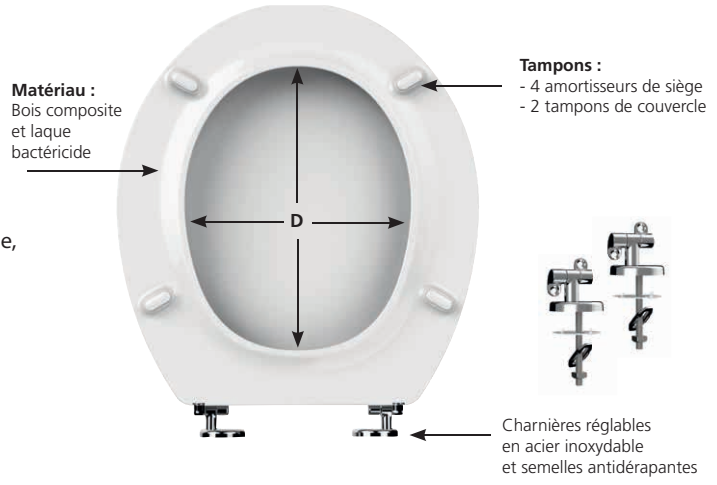

> Abattant Bois composite  
**CAP FERRAT Classic**

**NOUVEAUTÉ  
BOIS COMPOSITE :**

- Matériau haute robustesse
- Finitions haut de gamme
- Pas de jaunissement
- Incassable\*

**DESCRIPTIF**

- > Design universel s'adaptant à l'essentiel des cuvettes du marché
- > **Bois composite : robustesse**
- > **Bactéricide**
- > 2,8 kg
- > **Incassable\***
- > Charnière individuelle ajustable en **acier inoxydable**
- > Fixation par le dessus, avec semelles antidérapantes
- > Disponible en blanc

**TEXTE D'APPEL D'OFFRE**

**CAP FERRAT Classic**  
Réf. : 95 9500 10

Abattant pour WC en bois composite et laqué (offrant une grande robustesse), garantie 5 ans, bactéricide, blanc, 2,8 kg. Dimensions L 426 mm et l 380 mm, angle d'ouverture 98°. À installer sur toute cuvette normalisée avec entraxe de fixation de 120 à 180 mm. Fixation par le dessus avec charnière individuelle réglable en acier inoxydable et semelles antidérapantes.

- A** - Entraxe de fixation de 120 à 180 mm
- B** - Largeur 380 mm
- C** - Longueur de cuvette 440 à 460 mm
- D** - Dimensions internes de la lunette : longueur maxi 287 mm largeur maxi 235 mm
- E** - Angle d'ouverture 98°