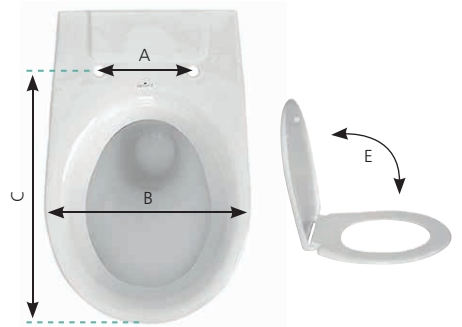

> Abattant Bois composite  
**CAP FERRAT Classic**

**NOUVEAUTÉ  
BOIS COMPOSITE :**

- Matériau haute robustesse
- Finitions haut de gamme
- Pas de jaunissement
- Incassable\*

**DESCRIPTIF**

- > Design universel s'adaptant à l'essentiel des cuvettes du marché
- > **Bois composite : robustesse**
- > **Bactéricide**
- > 2,8 kg
- > **Incassable\***
- > Charnière individuelle ajustable en **acier inoxydable**
- > Fixation par le dessus, avec semelles antidérapantes
- > Disponible en blanc

**TEXTE D'APPEL D'OFFRE**

**CAP FERRAT Classic**  
Réf. : 95 9500 10

Abattant pour WC en bois composite et laqué (offrant une grande robustesse), garantie 5 ans, bactéricide, blanc, 2,8 kg. Dimensions L 426 mm et l 380 mm, angle d'ouverture 98°. À installer sur toute cuvette normalisée avec entraxe de fixation de 120 à 180 mm. Fixation par le dessus avec charnière individuelle réglable en acier inoxydable et semelles antidérapantes.

- A** - Entraxe de fixation de 120 à 180 mm
- B** - Largeur 380 mm
- C** - Longueur de cuvette 440 à 460 mm
- D** - Dimensions internes de la lunette : longueur maxi 287 mm largeur maxi 235 mm
- E** - Angle d'ouverture 98°