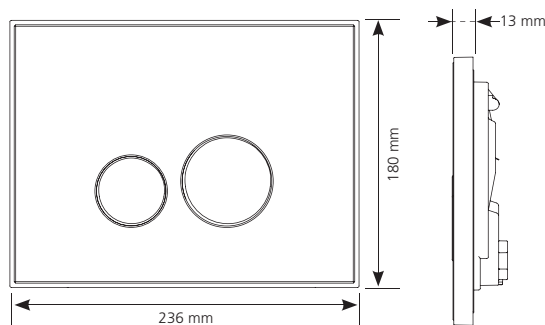

- Plaque en verre trempé
- Palettes et support en ABS décoré
- Version personnalisable : personnalisation à l'aide d'un imprimé d'1 mm d'épaisseur maximum (photographie, affiche, imprimé, papier peint...), un gabarit de découpe est fourni.
- Double volume
- Actionnement mécanique
- Effort d'actionnement inférieur à 20 Newton
- Vis d'actionnement lisses pour éviter les bruits de fonctionnement
- Vis de fixation et d'actionnement verrouillables en ¼ de tour
- Sert de trappe de visite pour accéder à l'équipement du réservoir
- Épaisseur d'habillage comprise entre 20 et 80 mm
- Patins au dos du cadre pour assurer l'appui sur l'habillage

1. Choisissez votre image

2. Suivez le pas-à-pas : une pose simple et rapide

TEXTE D'APPEL D'OFFRE

REFLET 360 INGÉNIO 
Réf. : 31 19.. 60

Plaque de commande double volume avec un panneau en verre trempé de finition, et des palettes rondes de finition Largeur 236 mm, hauteur 180 mm et profondeur 13 mm.
Livré avec : châssis, 2 vis de fixation et 2 vis d'actionnement verrouillables en ¼ de tour.