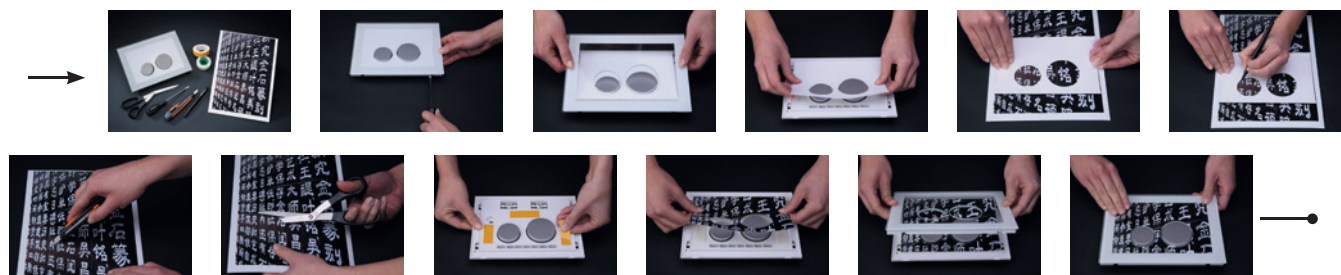

- Plaque en verre trempé
- Palettes et support en ABS décoré
- Version personnalisable : personnalisation à l'aide d'un imprimé d'1 mm d'épaisseur maximum (photographie, affiche, imprimé, papier peint...), un gabarit de découpe est fourni.
- Double volume
- Actionnement mécanique
- Effort d'actionnement inférieur à 20 Newton
- Vis d'actionnement lisses pour éviter les bruits de fonctionnement
- Vis de fixation et d'actionnement verrouillables en ¼ de tour
- Sert de trappe de visite pour accéder à l'équipement du réservoir
- Épaisseur d'habillage comprise entre 20 et 80 mm
- Patins au dos du cadre pour assurer l'appui sur l'habillage

REFLET 360 INGÉNIO PERSONNALISABLE

S'installe sur bâti-support WC **INGENIO**

Pour une plaque de commande à votre image

Personnalisable/Chromé brillant
Réf. : 31 1993 60

1. Choisissez votre finition

Boutons finition au choix :
Chromé brillant ou
Aspect chromé mat

1. Choisissez votre image

2. Suivez le pas-à-pas : une pose simple et rapide

TEXTE D'APPEL D'OFFRE

REFLET 360 INGÉNIO 
Réf. : 31 19.. 60

Plaque de commande double volume avec un panneau en verre trempé de finition, et des palettes rondes de finition Largeur 236 mm, hauteur 180 mm et profondeur 13 mm.
Livré avec : châssis, 2 vis de fixation et 2 vis d'actionnement verrouillables en ¼ de tour.