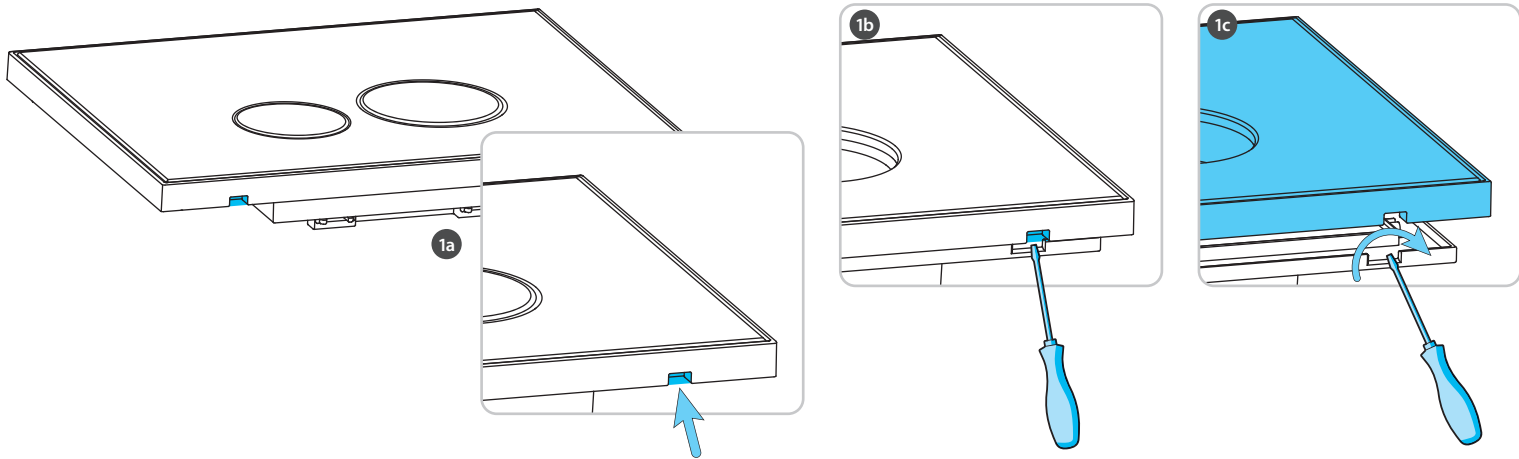

SIAMP

Monaco

Commande double volume
Double volume command plate
Dubble-volume plaat

Reflet 90 & 360 Verre - Glass - Glas

Album 90 & 360 Bois - Wood - Hout

Pour bâti-chasses Verso 350 et réservoirs Intraslim
For Verso 350 WC mounting frames and Intraslim cisterns
Verso 350 inbouwsysteem voor WC en reservoir Intraslim

BCM

BCS

Intraslim
Cloison humide
Wet wall

BCU

Intraslim
Cloison sèche
Dry wall

Intraslim
Cloison humide / Châssis
Wet wall / Frame

Plaque personnalisable REFLET 90 & 360 / Customisable command plate REFLET 90 & 360 / Personaliseerbare duwplaat REFLET 90 & 360