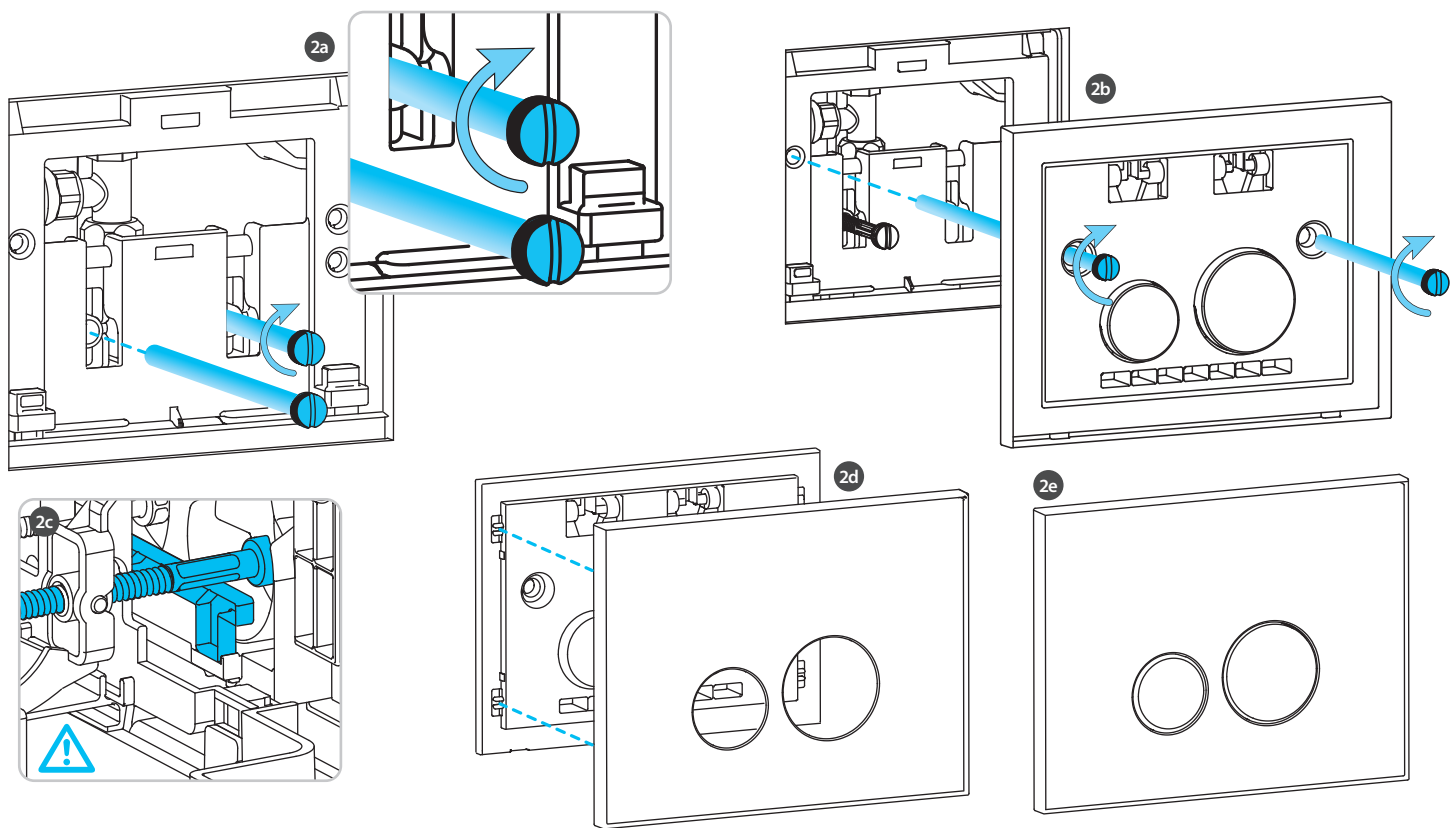

SIAMP

Monaco

Commande double volume
Double volume command plate
Dubble-volume plaat

Reflet 90 & 360 Verre - Glass - Glas

Album 90 & 360 Bois - Wood - Hout

Pour bâti-chasses Verso 350 et réservoirs Intraslim
For Verso 350 WC mounting frames and Intraslim cisterns
Verso 350 inbouwsysteem voor WC en reservoir Intraslim

BCM

BCS

Intraslim
Cloison humide
Wet wall

BCU

Intraslim
Cloison sèche
Dry wall

Intraslim
Cloison humide / Châssis
Wet wall / Frame

Plaque personnalisable REFLET 90 & 360 / Customisable command plate REFLET 90 & 360 / Personaliseerbare duwplaat REFLET 90 & 360