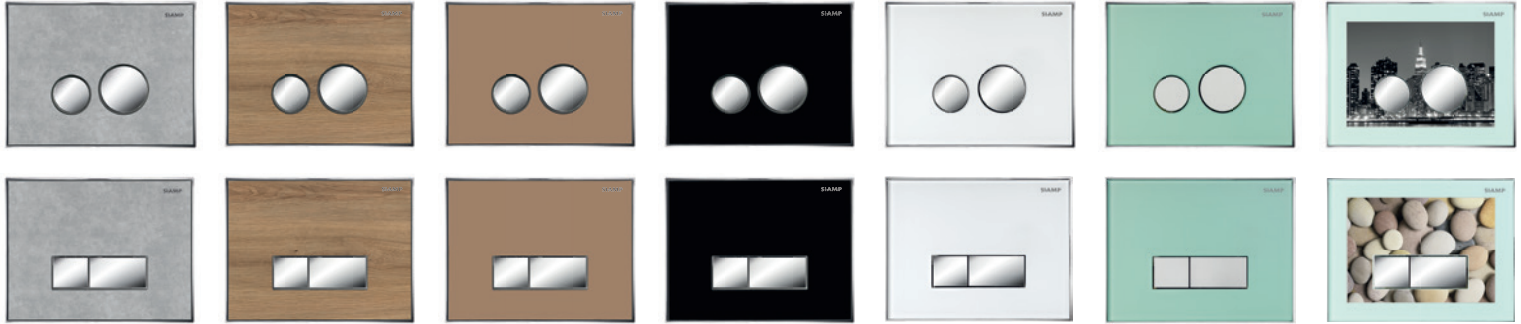

SIAMP

Monaco

Commande double volume
Double volume command plate
Dubble-volume plaat

Reflet 90 & 360 Verre - Glass - Glas

Album 90 & 360 Bois - Wood - Hout

Pour bâti-chasses Verso 350 et réservoirs Intraslim
For Verso 350 WC mounting frames and Intraslim cisterns
Verso 350 inbouwsysteem voor WC en reservoir Intraslim

BCM

BCS

Intraslim
Cloison humide
Wet wall

BCU

Intraslim
Cloison sèche
Dry wall

Intraslim
Cloison humide / Châssis
Wet wall / Frame

Plaque personnalisable REFLET 90 & 360 / Customisable command plate REFLET 90 & 360 / Personaliseerbare duwplaat REFLET 90 & 360