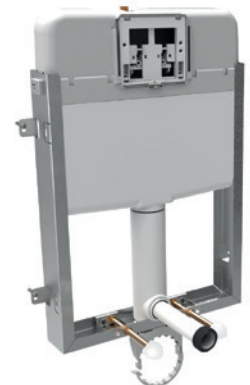

SIAMP

Monaco

Commande double volume
Double volume command plate
Dubble-volume plaat

Reflet 90 & 360 Verre - Glass - Glas

Album 90 & 360 Bois - Wood - Hout

Pour bâti-chasses Verso 350 et réservoirs Intraslim
For Verso 350 WC mounting frames and Intraslim cisterns
Verso 350 inbouwsysteem voor WC en reservoir Intraslim

BCM

BCS

Intraslim
Cloison humide
Wet wall

BCU

Intraslim
Cloison sèche
Dry wall

Intraslim
Cloison humide / Châssis
Wet wall / Frame

Plaque personnalisable REFLET 90 & 360 / Customisable command plate REFLET 90 & 360 / Personaliseerbare duwplaat REFLET 90 & 360