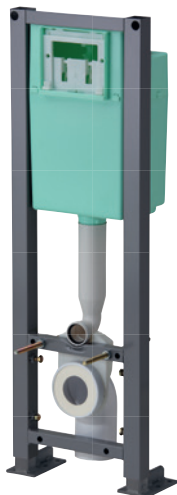

SIAMP

Monaco

Commande double volume
Double volume command plate
Dubble-volume plaat

Reflet 90 & 360 Verre - Glass - Glas

Album 90 & 360 Bois - Wood - Hout

Pour bâti-chasses Verso 350 et réservoirs Intraslim
For Verso 350 WC mounting frames and Intraslim cisterns
Verso 350 inbouwsysteem voor WC en reservoir Intraslim

BCM

BCS

Intraslim
Cloison humide
Wet wall

BCU

Intraslim
Cloison sèche
Dry wall

Intraslim
Cloison humide / Châssis
Wet wall / Frame

Plaque personnalisable REFLET 90 & 360 / Customisable command plate REFLET 90 & 360 / Personaliseerbare duwplaat REFLET 90 & 360